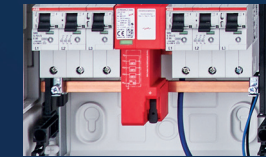

**1**  
**Flaches Haubensystem**  
Leicht montiert und schnell plombiert

**2**  
**Membran Einführungsflansch**  
Zur werkzeuglosen Kabel- und Leitungseinführung

**3**  
**Isolierende Hutschienenhalter**  
Ermöglichen flexible Montage von REG

**4**  
**Stabiles Gehäuse**  
Vollständig aus Stahlblech

**5**  
**Netzseitiger Anschlussraum**  
Viel Platz zur Installation

**6**  
**eHZ-Zählertrageplatten**  
Mit vordefinierten Verdrahtungswegen

**7**  
**Kabelkanäle von Feld zu Feld**  
Zur einfachen Durchverdrahtung