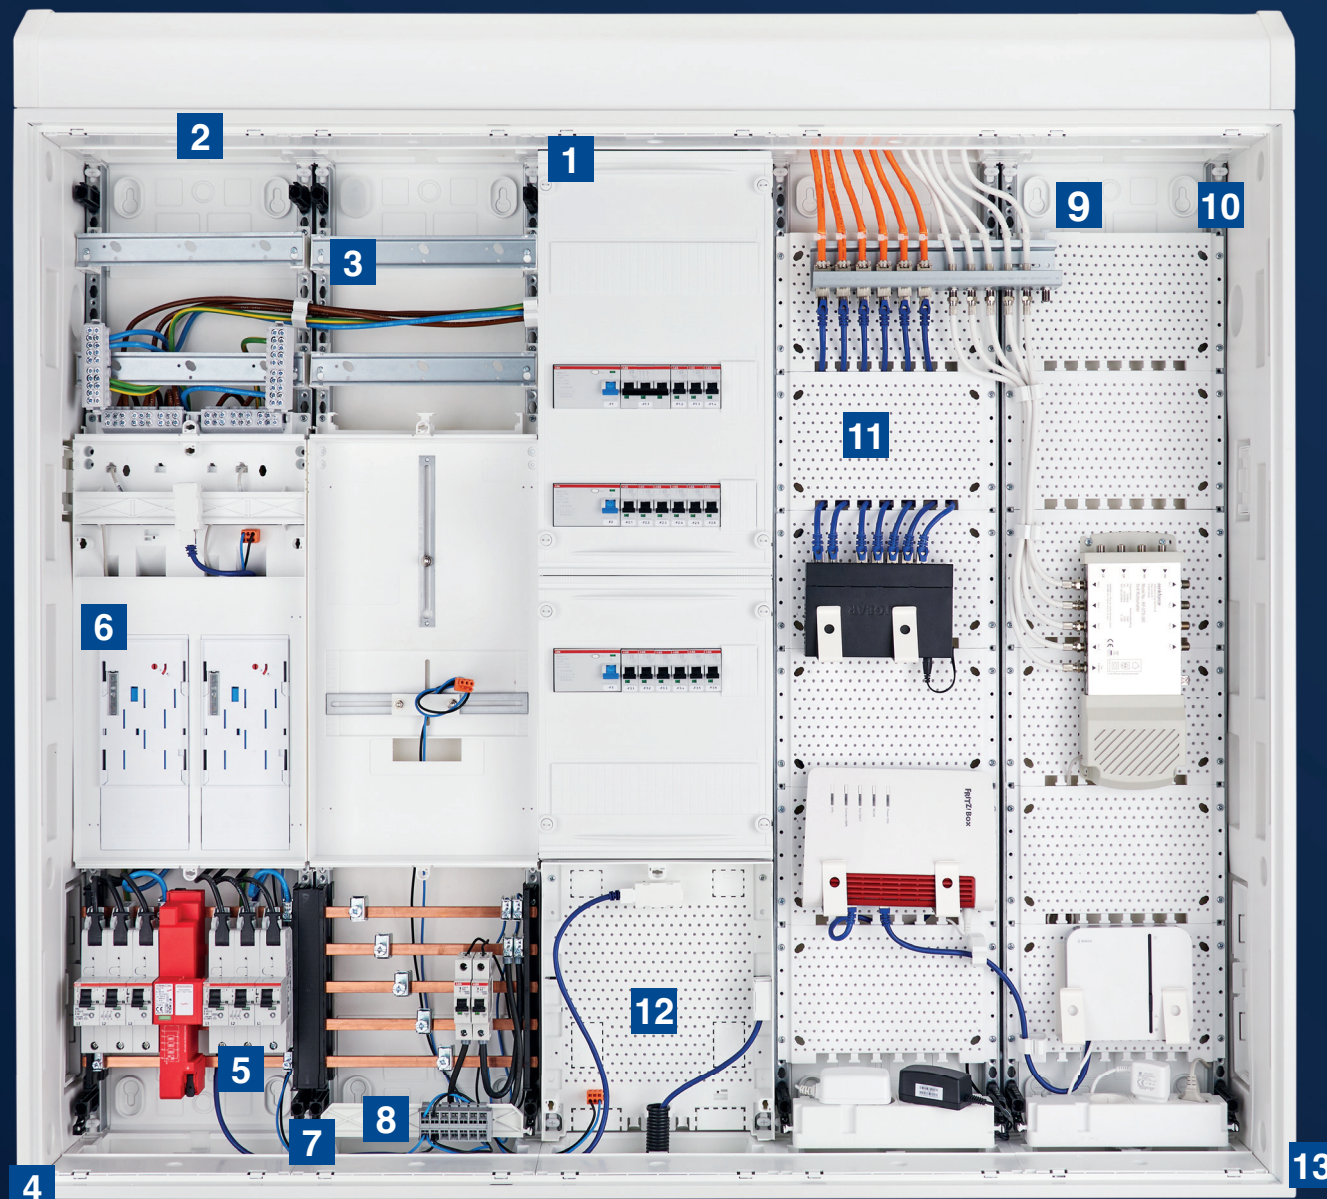

Power Series

Alle Features und Neuheiten

Unser neues Zählerschranksystem.

In diesen schnelllebigen Zeiten, in denen technologische Fortschritte den Takt angeben, ist die Anpassungsfähigkeit entscheidend. Aus diesem Grund haben wir unser Zählerschranksystem komplett neu konzipiert und dabei den Fokus auf maximale Benutzerfreundlichkeit und Montagekomfort gelegt.

1
Flaches Haubensystem
Leicht montiert und schnell plombiert

2
Membran Einführungsflansch
Zur werkzeuglosen Kabel- und Leitungseinführung

3
Isolierende Hutschienenhalter
Ermöglichen flexible Montage von REG

4
Stabiles Gehäuse
Vollständig aus Stahlblech

5
Netzseitiger Anschlussraum
Viel Platz zur Installation

6
eHZ-Zählertrageplatten
Mit vordefinierten Verdrahtungswegen

7
Kabelkanäle von Feld zu Feld
Zur einfachen Durchverdrahtung

8
Zusätzlicher Platz im NAR
Für Steuerleitungsquerverdrahtung

9
Wandausgleichsschraube
Müheless ausrichten

10
Höhenverstellbare Einbaufelder
Für variable Anwendungsfälle

11
Kommunikationsfeld mit Kunststoffmontageplatten
Für flexible Bestückung

12
APZ-Platz mit Ordnungssystem
Für mehr Übersicht

13
Tür
Leicht montieren und ausrichten