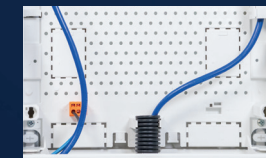

12
APZ-Platz mit Ordnungssystem
Für mehr Übersicht