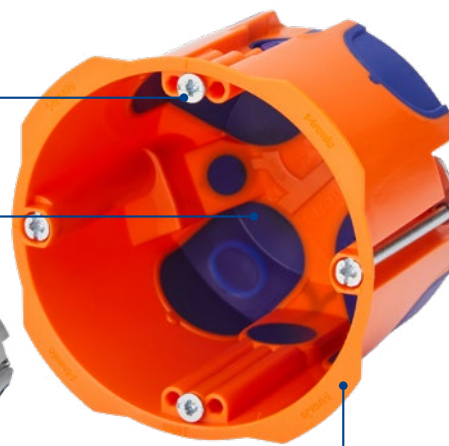

INTERNATIONELLA HÖJDPUNKTER

f-tronic®

Apparatdosa för hålvägg med BlueMulti-membran

3 upphöjda skruvfästpunkter

Möjliggör exakt och bekväm upprikning av installerade enheter

BlueMulti-membran

Tillförlitligt lufttät och extra monteringsvänlig

Typ	HIM49EU	HIM49EU-HF	HIM62EU	HIM62EU-HF	HIM62REU
Utförande	HW apparatdosa lufttät	HW apparatdosa lufttät, halogenfri	HW djup apparatdosa lufttät	HW djup apparatdosa lufttät, halogenfri	HW djup apparatdosa, rörinstallation, lufttät
Artikelnummer	7360087	7360088	7360093	7360094	7360095

Tillförlitligt fäste

Dosans breddade kant tillhandahåller en stabil passform och säkert fäste

Typ	HIM62REU-HF	HIM70EEU	HIM70EEU-HF	TF1	TF1-SET
Utförande	HW djup apparatdosa, rörinstallation, lufttät, halogenfri	HW elektronikdosa lufttät	HW elektronikdosa lufttät, halogenfri	Thermofix installationshylsa	Thermofix installationshylsor, set
Artikelnummer	7360096	7360099	7360100	7810051	7810052

Brandklassade dosor för hålrumsväggar

Intelligent teknik som skyddar

Typ	BS2000	BS2700	BS3500	BS3700
Utförande	Apparatdosa	Brandklassad apparatdosa	Djup apparatdosa	Djup apparatdosa
Artikelnummer	7500045	7500042	7500044	7500043

Testat skydd upp till EI120

Brandklass upp till EI120 i lättväggar samt upp till EI90 i väggar av korslimmat trä och schaktväggar

Brandskydd, ljudisolering, lufttät

Maximal säkerhet i ett och samma system

Verktöglös och monteringsvänlig

Särskilt snabb och enkel installation tack vare innovativ membranteknik och en standarddiameter på 68 mm