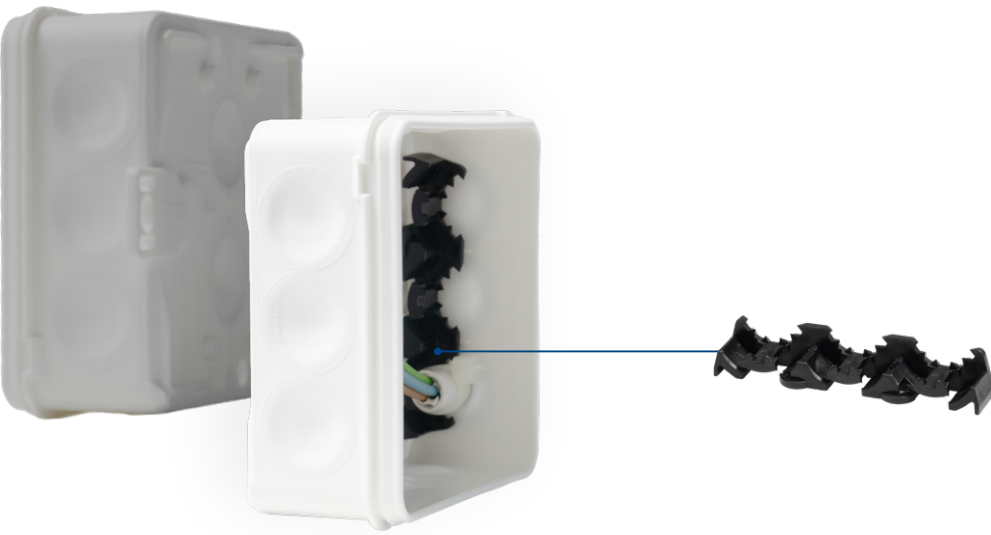

Van buiten sterk. Van binnen slim.

De nieuwe IP65 verdeelkasten voor vochtige ruimtes.

f5 membraantechnologie

eenvoudige installatie zonder gereedschap-
snel, schoon, veilig

Flexibel voor elke inbouwsituatie

12 zij-ingangen (max. Ø 17 mm)
2 achteringangen (max. Ø 19 mm)

Beschermingsklasse IP65

Betrouwbare bescherming tegen stof en
waterstralen-
zelfs in de zwaarste omgevingen

Trekontlasting met systeem

Houdt de kabels veilig op hun plaats
(Verkrijgbaar als accessoire)

Perfecte metingen

Beide versies meten
85 x 85 x 37 mm

Gemaakt voor professionals.
Ontworpen voor bescherming.

[Meer info](#)

Type	ABZK-ZE
Versie	Trekontlasting
Artikelnr.	7390153
SU / CB / PL	5 / 250 / -
Geschikt voor	E1200 / E1210 variants E1300 / E1310 variants
Max. kabeldiameter	≤ 15mm

Verdeelkast met of zonder montageclip

H x B x D 85 x 85 x 37 mm Montagepunten extern / intern					
	Type	E1300gr EU	E1300ws EU	E1300sw EU	E1300rt EU
Versie	Verdeelkast	Verdeelkast	Verdeelkast	Verdeelkast	Verdeelkast
Artikelnr.	7340480	7340461	7340483	7340481	7340482
SU / CB / PL	10 / 150 / 3.000	10 / 150 / 3.000	10 / 150 / 3.000	10 / 150 / 3.000	10 / 150 / 3.000
max. kruisselectie	2.5 mm ²	2.5 mm ²	2.5 mm ²	2.5 mm ²	2.5 mm ²
Inzetstukken door basis	2x ≤ Ø19mm	2x ≤ Ø19mm	2x ≤ Ø19mm	2x ≤ Ø19mm	2x ≤ Ø19mm
Inzetstukken aan de zijkant	12x ≤ Ø17mm	12x ≤ Ø17mm	12x ≤ Ø17mm	12x ≤ Ø17mm	12x ≤ Ø17mm
Kleur	grijs	wit	zwart	rood	groen