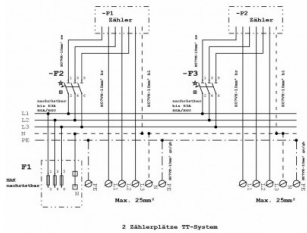

**Zähleranschluss säule 2-feldrig, H=2010mm, 2-3.HZ,
Haube m. Tür**

Artikel-Nr.: 7160156
Typ: ZSA202-2-2ZK-APZ-HAK

VBEW Bayern und TAB-gleiche

Ausstattung

- Hausanschlusskasten NH00/3
- Anschlussraum 5 x Sammelschienen mit:
 - Anschlussklemme, Vorbereitung für 2 x Hauptsicherungsautomaten
 - Abdeckung mit Ausschnitt für 2 x SH-Schalter
- 2 x Zählerplatte 450 x 250 mm mit IP54-Haube mit Tür
- Anschlussraum 150 x 250 mm
- Anschlussraum 300 x 250 mm mit:
 - 2 x Hauptleitungsabzweigklemme 5-polig 25 mm² isoliert
- Anschlussraum 300 x 250 mm vorbereitet für APZ:
 - 1 x RJ45 Buchse, 1 x Montageschiene, 1 x Hutschiene
- Anschlusspunkt für lokale Erdung (TT Netz) unter HAF:

Abmessungen

Breite	583 mm
Höhe	2010 mm
Tiefe	277,5 mm

Eigenschaften

Farbe	RAL 7035
Netzform	TT Netz

Zertifikate & Standards

REACH	nein
RoHS	ja / Ausnahme 6c

Stromlaufplan