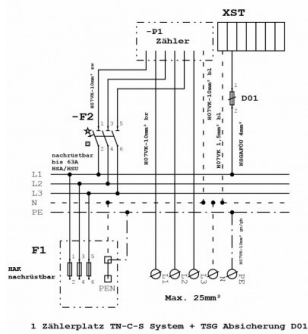

**Zähleranschluss säule 2-feldrig, H=2010mm, eHZ,  
Haube geschl.**

Artikel-Nr.: 7160152  
Typ: ZSA202-2-eHZ-APZ-TSG

Pfalzwerke Netz Ludwigshafen u.a. und TAB-gleiche

**Ausstattung**

- Hausanschlusskasten NH00/3
- Anschlussraum 5 x Sammelschienen mit:
  - Anschlussklemme, Vorbereitung für Hauptsicherungsautomat
  - 1 x TSG-Absicherung D01 1-polig 10A, plombierbare Abdeckung
- Zählerplatte 1 x eHZ 300 x 250 mm mit IP54-Haube
  - Raum für Zusatzanwendungen 150 x 250 mm oberhalb
- Anschlussraum 300 x 250 mm mit:
  - Hauptleitungsabzweigklemme 5-polig 25 mm<sup>2</sup> isoliert
- Anschlussraum 300 x 250 mm vorbereitet für APZ:
  - 1 x RJ45 Buchse, 1 x Montageschiene, 1 x Hutschiene
- Freibereich (Lerrplatz) ca. 550 x 250 mm für Nachrüstung
- Mit Doppelschloss inkl. 1 Zylinder eingebaut

**Abmessungen**

Breite	583 mm
Höhe	2010 mm
Tiefe	277,5 mm

**Eigenschaften**

---

Farbe	RAL 7035
Netzform	TN-C-S Netz

**Zertifikate & Standards**

---

REACH	nein
RoHS	ja / Ausnahme 6c

Stromlaufplan