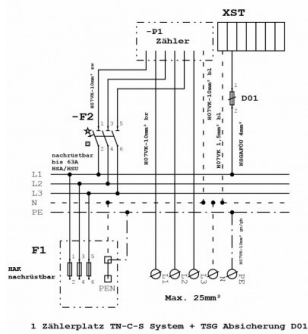

**Zähleranschlusssäule 2-feldrig, H=2010mm, 3.HZ,
Haube geschl.**

Artikel-Nr.: 7160149
Typ: ZSA202-2-ZK-APZ-TSG

Pfalzwerke Netz Ludwigshafen u.a. und TAB-gleiche

Ausstattung

- Hausanschlusskasten NH00/3
- Anschlussraum 5 x Sammelschienen mit:
 - Anschlussklemme, Vorbereitung für Hauptsicherungsautomat
 - 1 x TSG-Absicherung D01 1-polig 10A, plombierbare Abdeckung
- Zählerplatte 450 x 250 mm mit IP54-Haube
- Anschlussraum 300 x 250 mm mit:
 - Hauptleitungsabzweigklemme 5-polig 25 mm² isoliert
- Anschlussraum 300 x 250 mm vorbereitet für APZ:
 - 1 x RJ45 Buchse, 1 x Montageschiene, 1 x Hutschiene
- Freibereich (Leerplatz) ca. 550 x 250 mm für Nachrüstung
- Mit Doppelschloss inkl. 1 Zylinder eingebaut

Abmessungen

Breite	583 mm
Höhe	2010 mm
Tiefe	277,50 mm

Eigenschaften

Farbe	RAL 7035
Netzform	TN-C-S Netz

Zertifikate & Standards

REACH	nein
RoHS	ja / Ausnahme 6c

Stromlaufplan