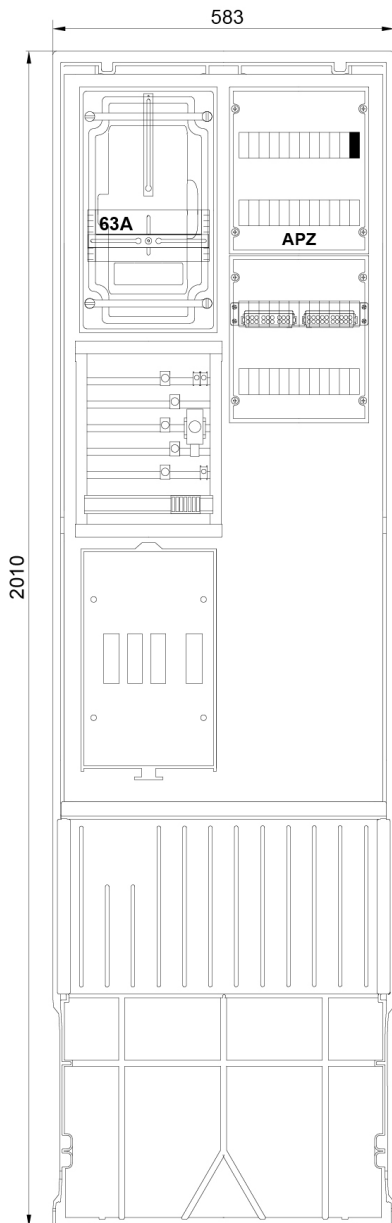

**Zähleranschlusssäule 2-feldrig, H=2010mm, 3.HZ,  
Haube mit Tür**

Artikel-Nr.: 7160133  
Typ: ZSA202-2-ZK-APZ-TSG

Energienetz Mitte Kassel u.a. und TAB-gleiche

**Ausstattung**

- Hausanschlusskasten NH00/3
- Anschlussraum 5 x Sammelschienen mit:
  - Anschlussklemme, Vorbereitung für Hauptsicherungsautomat
  - 1 x TSG-Absicherung D01 1-polig 10A, plombierbare Abdeckung
- Zählerplatte 450 x 250 mm mit IP54-Haube mit Tür
- Anschlussraum 300 x 250 mm mit:
  - Hauptleitungsabzweigklemme 5-polig 25 mm<sup>2</sup> isoliert
- Anschlussraum 300 x 250 mm vorbereitet für APZ:
  - 1 x RJ45 Buchse, 1 x Montageschiene, 1 x Hutschiene
- Freibereich (Leerplatz) ca. 550 x 250 mm für Nachrüstung
- Mit Doppelschloss inkl. 1 Zylinder eingebaut

**Eigenschaften**

---

Farbe	RAL 7035
Netzform	TN-C-S Netz

**Zertifikate & Standards**

---

REACH	nein
RoHS	ja / Ausnahme 6c

**Aufbauplan**

**Stromlaufplan**