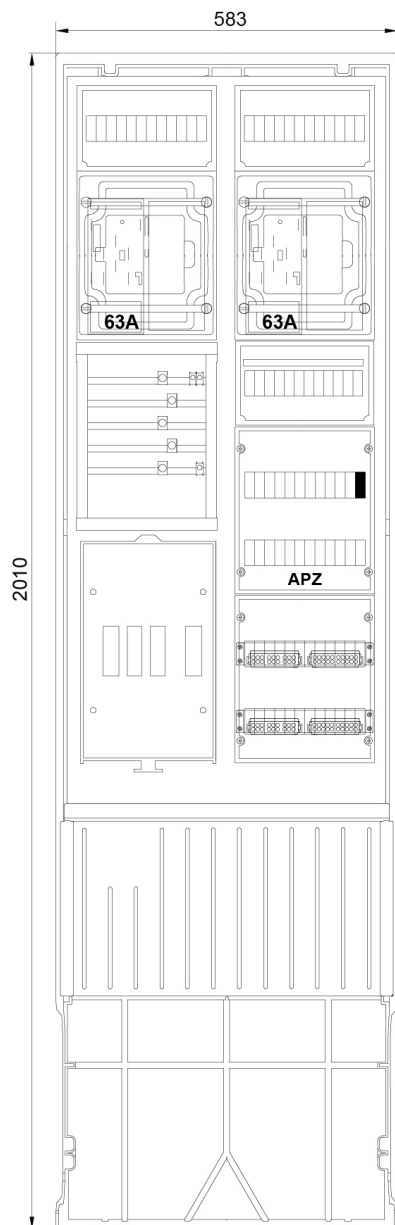

**Zähleranschlusssäule 2-feldrig, H=2010mm, 2-eHZ,
Haube geschl.**

Artikel-Nr.: 7160131
Typ: ZSA202-2-2eHZ-APZ-HA

VEWSaar und TAB-gleiche

Ausstattung

- Hausanschlusskasten NH00/3
- Anschlussraum 5 x Sammelschienen mit:
 - Anschlussklemme, Vorbereitung für 2 x Hauptsicherungsautomaten
 - Abdeckung mit Ausschnitt für 2 x SH-Schalter
- 2 x Zählerplatte eHZ 300 x 250 mm mit IP54-Haube
 - Raum für Zusatzanwendungen 150 x 250 mm oberhalb
- Anschlussraum 150 x 250 mm
- Anschlussraum 300 x 250 mm vorbereitet für APZ:
 - 1 x RJ45 Buchse, 1 x Montageschiene, 1 x Hutschiene
- Anschlussraum 300 x 250 mm mit:
 - 2 x Hauptleitungsklemme 5-polig 25 mm² isoliert
- Mit Doppelschloss inkl. 1 Zylinder eingebaut

Abmessungen

Breite	583 mm
Höhe	2010 mm
Tiefe	277,50 mm

Eigenschaften

Farbe	RAL 7035
Netzform	TN-C-S Netz

Zertifikate & Standards

REACH	nein
RoHS	ja / Ausnahme 6c

Aufbauplan

Stromlaufplan