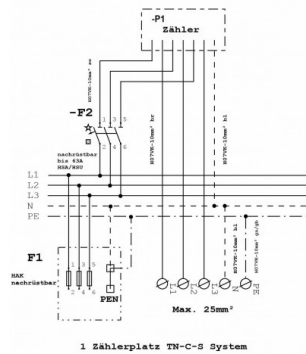

**Zähleranschluss säule 2-feldrig, H=2010mm, eHZ,
ohne Haube**

Artikel-Nr.: 7160125
Typ: ZSA202-2-eHZ-APZ-HAK

Westnetz (REW) und TAB-gleiche

Ausstattung

- Hausanschlusskasten NH00/3
- Anschlussraum 5 x Sammelschienen mit:
 - Anschlussklemme, Vorbereitung für Hauptsicherungsautomat
 - Abdeckung mit Ausschnitt für SH-Schalter
- Zählerplatte 1 x eHZ 300 x 250 mm ohne Haube
 - Raum für Zusatzanwendungen 150 x 250 mm oberhalb
- Anschlussraum 300 x 250 mm mit:
 - Hauptleitungsabzweigklemme 5-polig 25 mm² isoliert
- Anschlussraum 300 x 250 mm vorbereitet für APZ:
 - 1 x RJ45 Buchse, 1 x Montageschiene, 1 x Hutschiene
- Freibereich (Lerrplatz) ca. 550 x 250 mm für Nachrüstung
- Mit Doppelschloss inkl. 1 Zylinder eingebaut

Abmessungen

Breite	583 mm
Höhe	2010 mm
Tiefe	277,50 mm

Eigenschaften

Farbe	RAL 7035
Netzform	TN-C-S Netz

Zertifikate & Standards

REACH	nein
RoHS	ja / Ausnahme 6c

Stromlaufplan