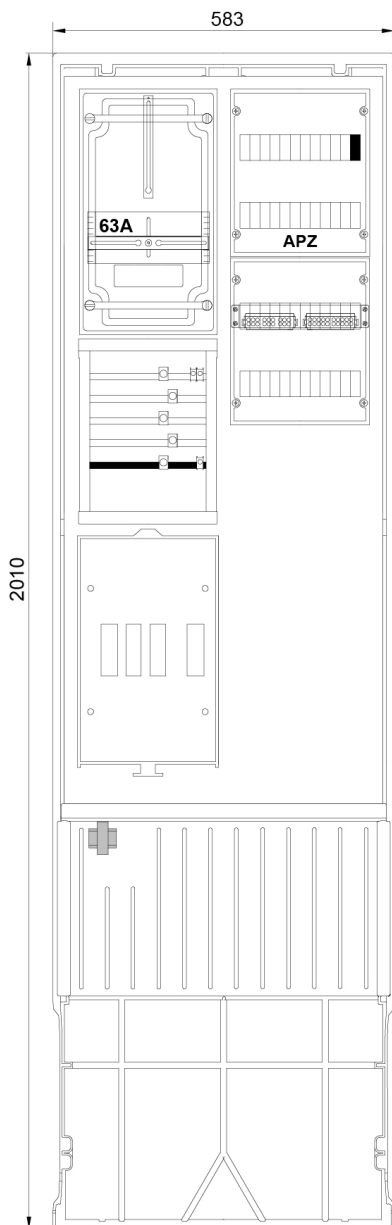

**Zähleranschlusssäule 2-feldrig, H=2010mm, 3.HZ,
Haube geschl.**

Artikel-Nr.: 7160119
Typ: ZSA202-2-ZK-APZ-HAK

Landesgruppe Mitteldeutschland Regionalvertretung Thüringen und TAB-gleiche

Ausstattung

- Hausanschlusskasten NH00/3
- Anschlussraum 5 x Sammelschienen mit:
 - Anschlussklemme, Vorbereitung für Hauptsicherungsautomat
 - Abdeckung mit Ausschnitt für SH-Schalter
- Zählerplatte 450 x 250 mm mit IP54-Haube
- Anschlussraum 300 x 250 mm mit:
 - Hauptleitungsabzweigklemme 5-polig 25 mm² isoliert
- Anschlussraum 300 x 250 mm vorbereitet für APZ:
 - 1 x RJ45 Buchse, 1 x Montageschiene, 1 x Hutschiene
- Anschlusspunkt für lokale Erdung (TT Netz) unter HAF:
 - PE-Anschlussklemme bis 35 mm²
- Mit Doppelschloss inkl. 1 Zylinder eingebaut

Abmessungen

Breite	583 mm
Höhe	2010 mm
Tiefe	277,50 mm

Eigenschaften

Farbe	RAL 7035
Netzform	TT Netz

Zertifikate & Standards

REACH	nein
RoHS	ja / Ausnahme 6c

Aufbauplan

Stromlaufplan