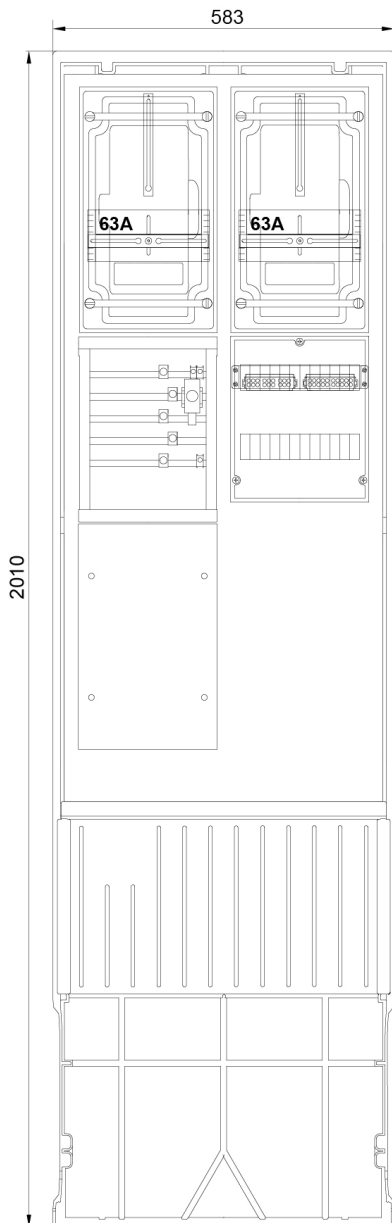

Aufbauplan