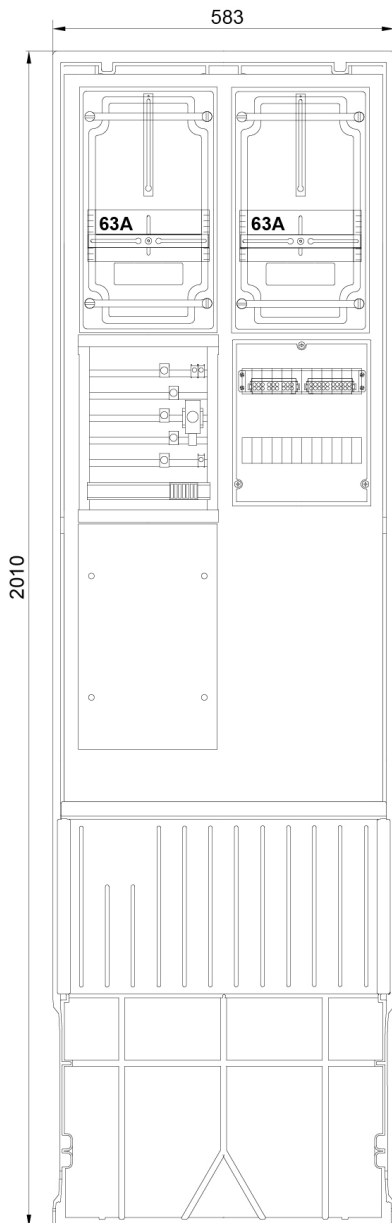

**Zähleranschlusssäule 2-feldrig, H=2010mm, 2-3.HZ,
Haube geschl.**

Artikel-Nr.: 7160110
Typ: ZSA202-2-2ZK-TSG-HG

AVACON und TAB-gleiche

Ausstattung

- Montagevorrichtung für Hausanschlusskasten NH00/3
- Anschlussraum 5 x Sammelschienen mit:
 - Anschlussklemme, Vorbereitung für Hauptsicherungsautomat
 - 1 x TSG-Absicherung B10A 1-polig 25kA, plombierbare Abdeckung
- 2 x Zählerplatte 450 x 250 mm mit IP54-Haube
- Anschlussraum 300 x 250 mm mit:
 - Hauptleitungsabzweigklemme 5-polig 25 mm² isoliert
- Freibereich (Leerplatz) ca. 400 x 250 mm für Nachrüstung
- Mit Doppelschloss inkl. 1 Zylinder eingebaut

Abmessungen

Breite	583 mm
Höhe	2010 mm
Tiefe	277,50 mm

Eigenschaften

Farbe	RAL 7035
Netzform	TN-C-S Netz

Zertifikate & Standards

REACH	nein
RoHS	ja / Ausnahme 6c

Aufbauplan

Stromlaufplan