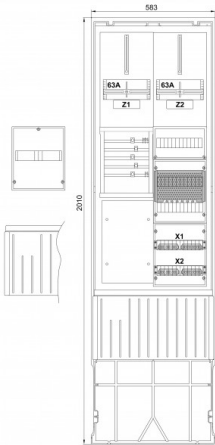

**Zähleranschlusssäule 2-feldrig, H=2010mm, 2-3.HZ,
ohne Haube**

Artikel-Nr.: 7160106
Typ: ZSA202-2-2ZK-HO-APZ

VDEW Landesgruppe Schlesw.-Holst./Hansestadt Hamburg/Mecklenburg Vorpommern und TAB-gleiche

Ausstattung

- Montagevorrichtung für Hausanschlusskasten NH00/3
- Anschlussraum 5 x Sammelschienen mit:
 - Anschlussklemme, Vorbereitung für 2 x Hauptsicherungsautomaten
 - Abdeckung mit Ausschnitt für SH-Schalter
- 2 x Zählerplatte 450 x 250 mm ohne IP54-Haube
- Anschlussraum 150 x 250 mm vorbereitet für TSG-Vorsicherung:
 - Keine TSG-Absicherung eingebaut
- Anschlussraum 300 x 250 mm vorbereitet für APZ:
 - 1 x RJ45 Buchse, 1 x Montageschiene, 1 x Hutschiene
- Anschlussraum 300 x 250 mm mit:
 - 2 x Hauptleitungsklemme 5-polig 25 mm² isoliert
- Mit Doppelschloss inkl. 1 Zylinder eingebaut

Abmessungen

Breite	583 mm
Höhe	2010 mm
Tiefe	277,50 mm

Eigenschaften

Farbe	RAL 7035
Netzform	TN-S Netz

Zertifikate & Standards

REACH	nein
RoHS	ja / Ausnahme 6c

Aufbauplan

Stromlaufplan