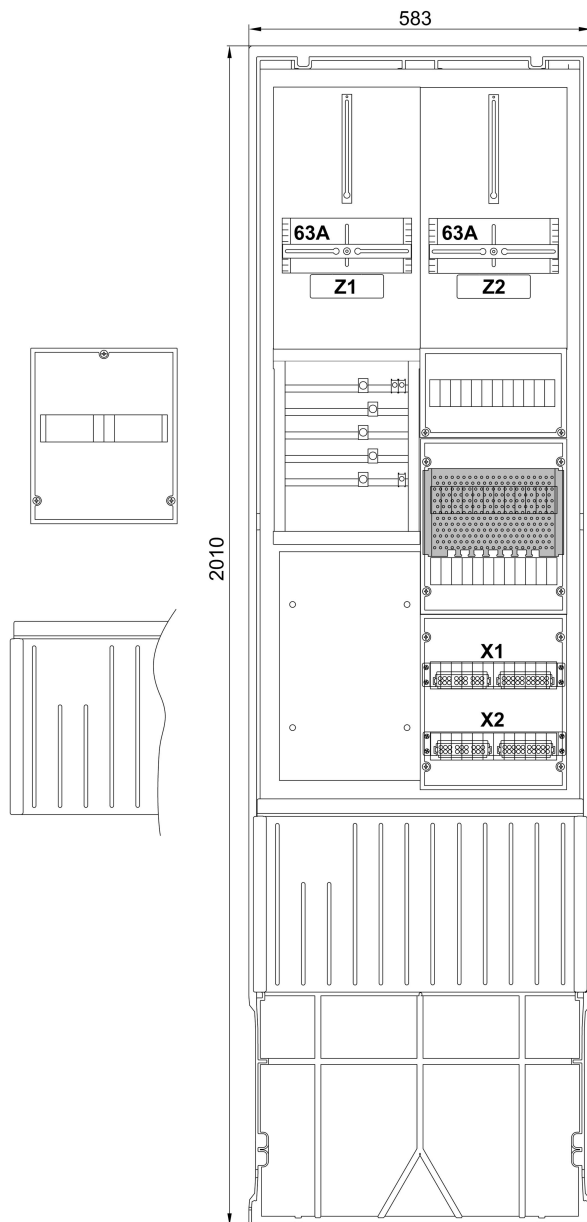

**Zähleranschlusssäule 2-feldrig, H=2010mm, 2-3.HZ,
ohne Haube**

Artikel-Nr.: 7160106
Typ: ZSA202-2-2ZK-HO-APZ

VDEW Landesgruppe Schlesw.-Holst./Hansestadt Hamburg/Mecklenburg Vorpommern und TAB-gleiche

Ausstattung

- Montagevorrichtung für Hausanschlusskasten NH00/3
- Anschlussraum 5 x Sammelschienen mit:
 - Anschlussklemme, Vorbereitung für 2 x Hauptsicherungsautomaten
 - Abdeckung mit Ausschnitt für SH-Schalter
- 2 x Zählerplatte 450 x 250 mm ohne IP54-Haube
- Anschlussraum 150 x 250 mm vorbereitet für TSG-Vorsicherung:
 - Keine TSG-Absicherung eingebaut
- Anschlussraum 300 x 250 mm vorbereitet für APZ:
 - 1 x RJ45 Buchse, 1 x Montageschiene, 1 x Hutschiene
- Anschlussraum 300 x 250 mm mit:
 - 2 x Hauptleitungsklemme 5-polig 25 mm² isoliert
- Mit Doppelschloss inkl. 1 Zylinder eingebaut

Abmessungen

Breite	583 mm
Höhe	2010 mm
Tiefe	277,50 mm

Eigenschaften

Farbe	RAL 7035
Netzform	TN-S Netz

Zertifikate & Standards

REACH	nein
RoHS	ja / Ausnahme 6c

Aufbauplan

Stromlaufplan