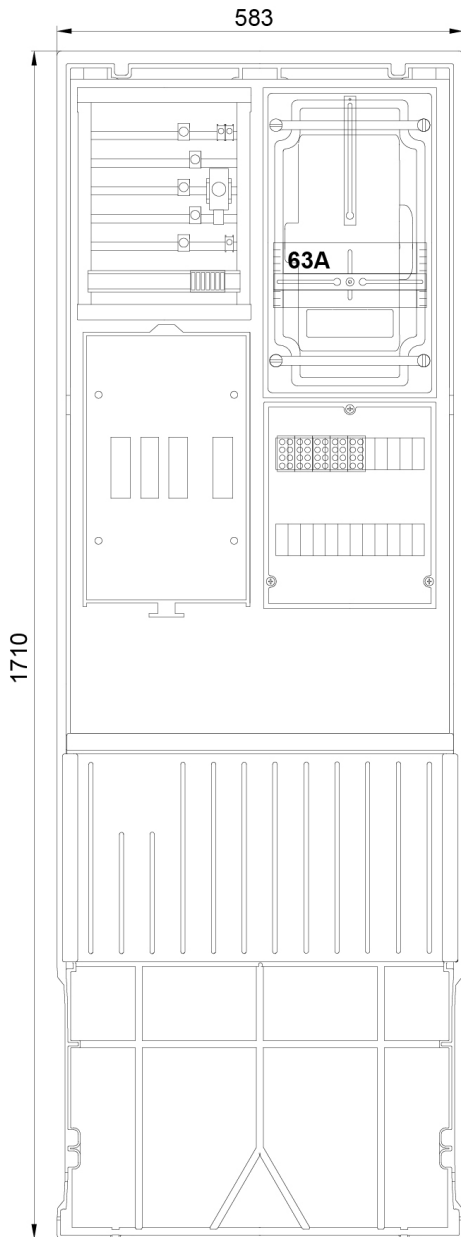

**Zähleranschlusssäule 2-feldrig, H=1710mm, 3.HZ,
Haube mit Tür**

Artikel-Nr.: 7160030
Typ: ZSA172-2-ZK-TSG-HAK

MDN Main-Donau-Netzgesellschaft Nürnberg u.a. und TAB-gleiche

Ausstattung

- Hausanschlusskasten NH00/3
- Anschlussraum 5 x Sammelschienen mit:
 - Anschlussklemme, Vorbereitung für Hauptsicherungsautomat
 - 1 x TSG-Absicherung LSS 1p. B10A 25kA, plombierbare Abdeckung
- Zählerplatte 450 x 250 mm mit IP54-Haube mit Tür
- Anschlussraum 300 x 250 mm mit:
 - Hauptleitungsabzweigklemme 5-polig 25 mm² isoliert
- Freibereich (Leerplatz) ca. 100 x 250 mm für Nachrüstung
- Mit Doppelschloss inkl. 1 Zylinder eingebaut

Abmessungen

Breite	583 mm
Höhe	1710 mm
Tiefe	277,50 mm

Eigenschaften

Farbe	RAL 7035
Netzform	TN-C-S Netz

Zertifikate & Standards

REACH	nein
RoHS	ja / Ausnahme 6c

Aufbauplan

Stromlaufplan