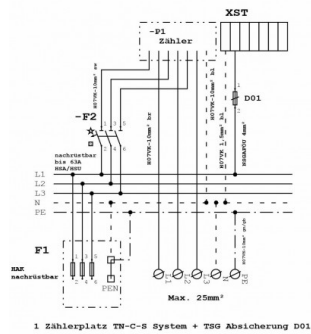

**Zähleranschluss säule 2-feldrig, H=1710mm, eHZ,
Haube geschl.**

Artikel-Nr.: 7160026
Typ: ZSA172-2-eHZ-TSG-HAK

Pfalzwerke Netz Ludwigshafen u.a. und TAB-gleiche

Ausstattung

- Hausanschlusskasten NH00/3
- Anschlussraum 5 x Sammelschienen mit:
 - Anschlussklemme, Vorbereitung für Hauptsicherungsautomat
 - 1 x TSG-Absicherung D01 1-polig 10A, plombierbare Abdeckung
- Zählerplatte 1 x eHZ 300 x 250 mm mit IP54-Haube
 - Raum für Zusatzanwendungen 150 x 250 mm oberhalb
- Anschlussraum 300 x 250 mm mit:
 - Hauptleitungsabzweigklemme 5-polig 25 mm² isoliert
- Freibereich (Leerplatz) ca. 100 x 250 mm für Nachrüstung
- Mit Doppelschloss inkl. 1 Zylinder eingebaut

Abmessungen

Breite	583 mm
Höhe	1710 mm
Tiefe	277,50 mm

Eigenschaften

Farbe	RAL 7035
Netzform	TN-C-S Netz

Zertifikate & Standards

REACH	nein
RoHS	ja / Ausnahme 6c

Stromlaufplan