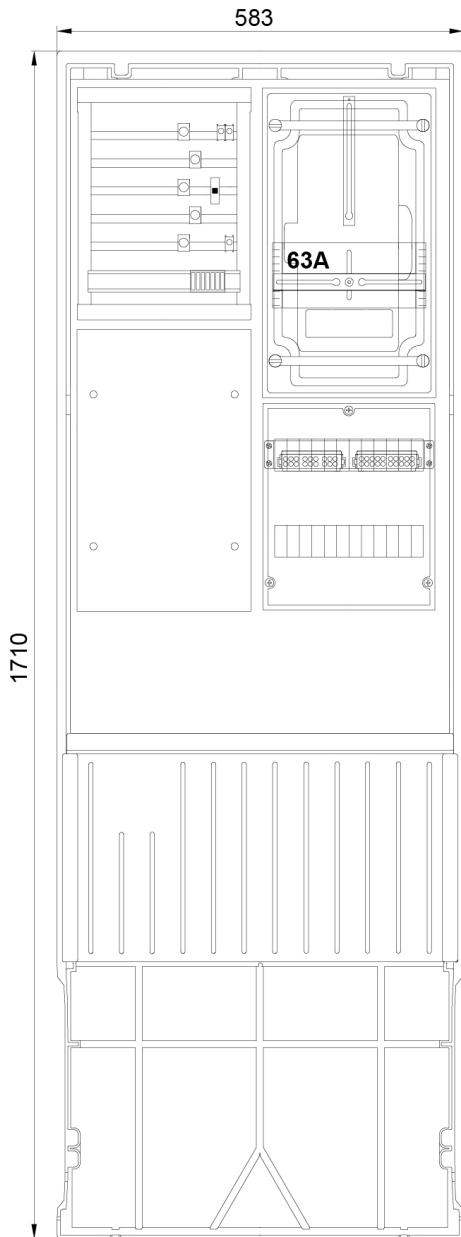

**Zähleranschlusssäule 2-feldrig, H=1710mm, 3.HZ,
Haube mit Tür**

Artikel-Nr.: 7160024
Typ: ZSA172-2-ZK-TSG-HT

Stadtwerke in Baden-Württemberg und TAB-gleiche

Ausstattung

- Montagevorrichtung für Hausanschlusskasten NH00/3
- Anschlussraum 5 x Sammelschienen mit:
 - Anschlussklemme, Vorbereitung für Hauptsicherungsautomat
 - 1 x TSG-Absicherung LSS 1p. B10A 25kA, plombierbare Abdeckung
- Zählerplatte 450 x 250 mm mit IP54-Haube mit Tür
- Anschlussraum 300 x 250 mm mit:
 - Hauptleitungsabzweigklemme 5-polig 25 mm² isoliert
- Freibereich (Leerplatz) ca. 100 x 250 mm für Nachrüstung
- Mit Doppelschloss inkl. 1 Zylinder eingebaut

Abmessungen

Breite	583 mm
Höhe	1710 mm
Tiefe	277,50 mm

Eigenschaften

Farbe	RAL 7035
Netzform	TN-C-S Netz

Zertifikate & Standards

REACH	nein
RoHS	ja / Ausnahme 6c

Aufbauplan

Stromlaufplan