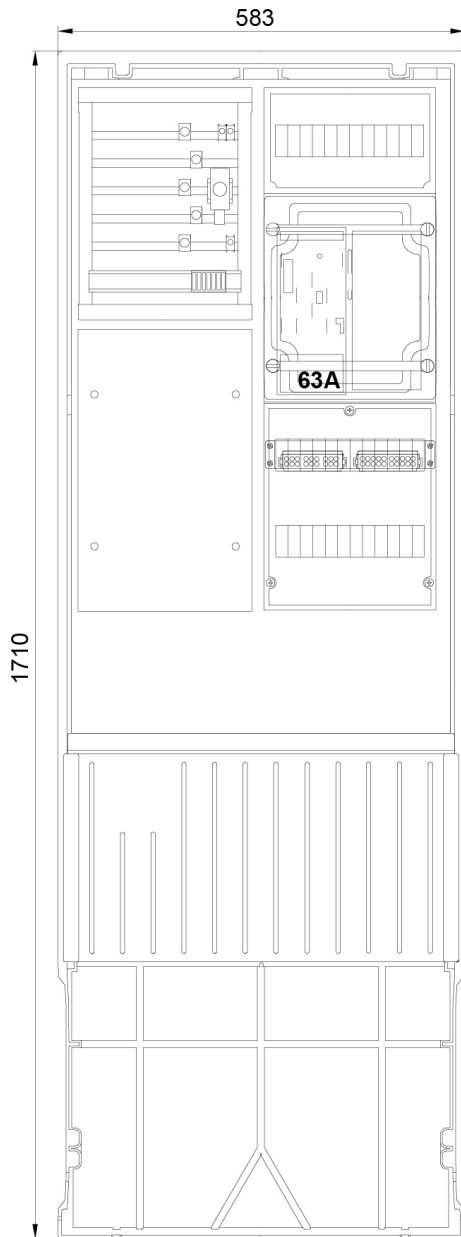

**Zähleranschlusssäule 2-feldrig, H=1710mm, eHZ,
Haube geschl.**

Artikel-Nr.: 7160012
Typ: ZSA172-2-eHZ-TSG-HG

Landesgruppe Mitteldeutschland und TAB-gleiche

Ausstattung

- Montagevorrichtung für Hausanschlusskasten NH00/3
- Anschlussraum 5 x Sammelschienen mit:
 - Anschlussklemme, Vorbereitung für Hauptsicherungsautomat
 - 1 x TSG-Absicherung B10A 1-polig 25kA, plombierbare Abdeckung
- Zählerplatte 1 x eHZ 300 x 250 mm mit IP54-Haube
- Anschlussraum 300 x 250 mm mit:
 - Hauptleitungsabzweigklemme 5-polig 25 mm² isoliert
- Freibereich (Leerplatz) ca. 100 x 250 mm für Nachrüstung
- Mit Doppelschloss inkl. 1 Zylinder eingebaut

Abmessungen

Breite	583 mm
Höhe	1710 mm
Tiefe	277,50 mm

Eigenschaften

Farbe	RAL 7035
Netzform	TN-C-S Netz

Zertifikate & Standards

REACH	nein
RoHS	ja / Ausnahme 6c

Aufbauplan

Stromlaufplan