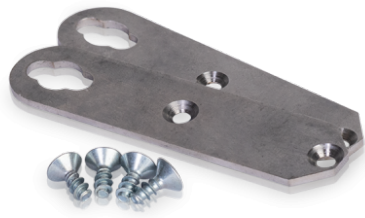

Außenbefestigungsset f. Neptun

Artikel-Nr.: 7290197

Typ: NAB

Zubehör

Set-Inhalt

4x Befestigungslasche, 8x Schraube