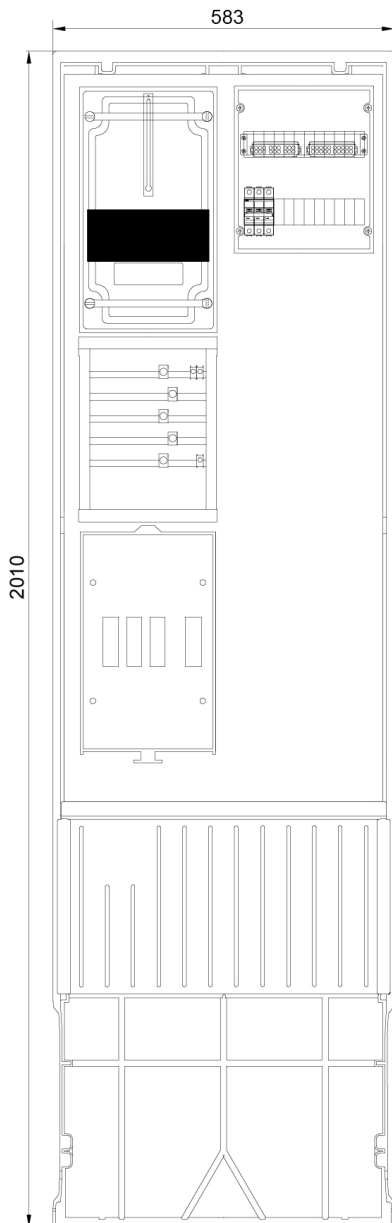

**Zähleranschlusssäule 2-feldrig, H=2010mm, 3.HZ,
Haube geschl.**

Artikel-Nr.: 7160138
Typ: ZSA202-2-ZK-ZSK-HS-H

NRM Netzdienste Rhein-Main Frankfurt u.a. und TAG-gleiche

Ausstattung

- Hausanschlusskasten NH00/3
- Anschlussraum 5 x Sammelschienen mit:
 - Anschlussklemme, Vorbereitung für Hauptsicherungsautomat
 - Abdeckung mit Ausschnitt für SH-Schalter
- Zählerplatte 450 x 250 mm mit IP54-Haube
 - inkl. Zählersteckklemme mit Plombierdeckel, Stifte
- Anschlussraum 300 x 250 mm mit:
 - Hauptleitungsabzweigklemme 5-polig 25 mm² isoliert
 - 1 x Hauptschalter 63A 3-polig sperrbar
- Freibereich (Leerplatz) ca. 800 x 250 mm für Nachrüstung
- Mit Doppelschloss inkl. 1 Zylinder eingebaut

Abmessungen

Breite	583 mm
Höhe	2010 mm
Tiefe	277,5 mm

Eigenschaften

Farbe	RAL 7035
Netzform	TN-C-S Netz

Zertifikate & Standards

REACH	nein
RoHS	ja / Ausnahme 6c

Aufbauplan

Stromlaufplan