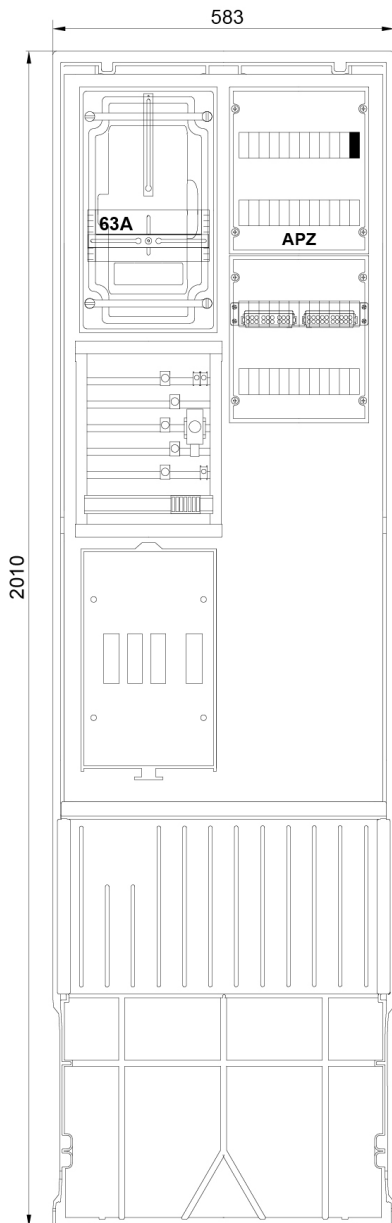

**Zähleranschlusssäule 2-feldrig, H=2010mm, 3.HZ,
Haube mit Tür**

Artikel-Nr.: 7160133
Typ: ZSA202-2-ZK-APZ-TSG

Energienetz Mitte Kassel u.a. und TAB-gleiche

Ausstattung

- Hausanschlusskasten NH00/3
- Anschlussraum 5 x Sammelschienen mit:
 - Anschlussklemme, Vorbereitung für Hauptsicherungsautomat
 - 1 x TSG-Absicherung D01 1-polig 10A, plombierbare Abdeckung
- Zählerplatte 450 x 250 mm mit IP54-Haube mit Tür
- Anschlussraum 300 x 250 mm mit:
 - Hauptleitungsabzweigklemme 5-polig 25 mm² isoliert
- Anschlussraum 300 x 250 mm vorbereitet für APZ:
 - 1 x RJ45 Buchse, 1 x Montageschiene, 1 x Hutschiene
- Freibereich (Leerplatz) ca. 550 x 250 mm für Nachrüstung
- Mit Doppelschloss inkl. 1 Zylinder eingebaut

Abmessungen

Breite	583 mm
Höhe	2010 mm
Tiefe	277,5 mm

Eigenschaften

Farbe	RAL 7035
Netzform	TN-C-S Netz
Schutzart (IP)	IP54

Zertifikate & Standards

REACH	nein
RoHS	ja / Ausnahme 6c

Aufbauplan

Stromlaufplan