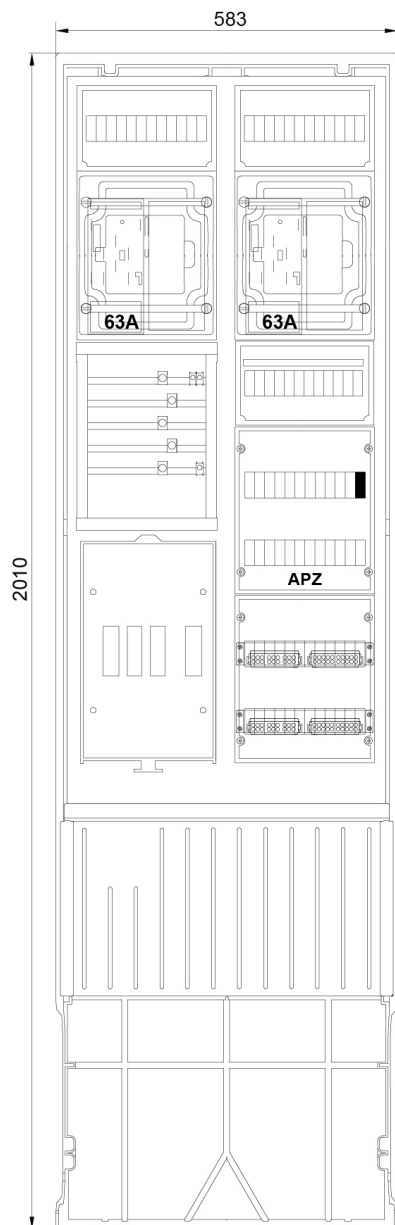

**Zähleranschluss säule 2-feldrig, H=2010mm, 2-eHZ,  
Haube geschl.**

Artikel-Nr.: 7160131  
Typ: ZSA202-2-2eHZ-APZ-HA

VEWSaar und TAB-gleiche

**Ausstattung**

- Hausanschlusskasten NH00/3
- Anschlussraum 5 x Sammelschienen mit:
  - Anschlussklemme, Vorbereitung für 2 x Hauptsicherungsautomaten
  - Abdeckung mit Ausschnitt für 2 x SH-Schalter
- 2 x Zählerplatte eHZ 300 x 250 mm mit IP54-Haube
  - Raum für Zusatzanwendungen 150 x 250 mm oberhalb
- Anschlussraum 150 x 250 mm
- Anschlussraum 300 x 250 mm vorbereitet für APZ:
  - 1 x RJ45 Buchse, 1 x Montageschiene, 1 x Hutschiene
- Anschlussraum 300 x 250 mm mit:
  - 2 x Hauptleitungsklemme 5-polig 25 mm<sup>2</sup> isoliert
- Mit Doppelschloss inkl. 1 Zylinder eingebaut

**Abmessungen**

Breite	583 mm
Höhe	2010 mm
Tiefe	277,50 mm

**Eigenschaften**

---

Farbe	RAL 7035
Netzform	TN-C-S Netz
Schutzart (IP)	IP54

**Zertifikate & Standards**

---

REACH	nein
RoHS	ja / Ausnahme 6c

Aufbauplan

Stromlaufplan