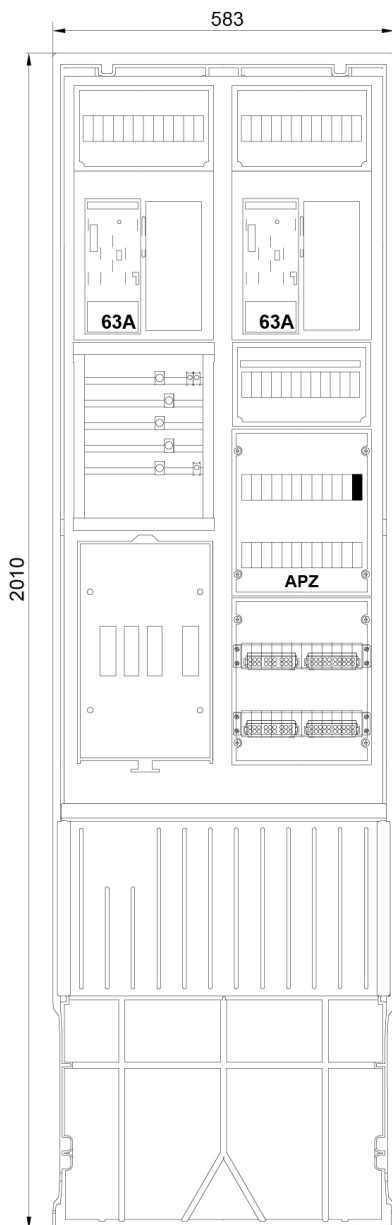

Aufbauplan