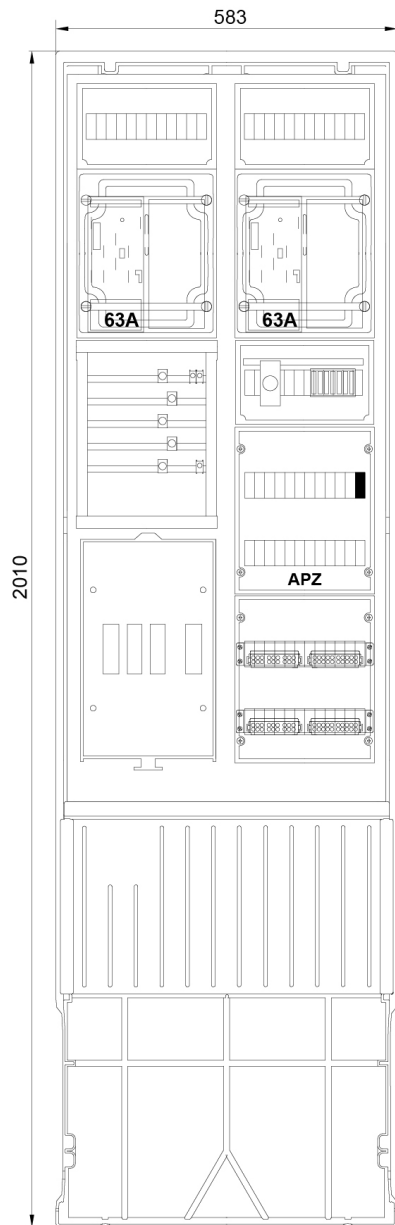

**Zähleranschlusssäule 2-feldrig, H=2010mm, eHZ,
Haube geschl.**

Artikel-Nr.: 7160115
Typ: ZSA202-2-2eHZ-APZTSG

Landesgruppe Mitteldeutschland und TAB-gleiche

Ausstattung

- Montagevorrichtung für Hausanschlusskasten NH00/3
- Anschlussraum 5 x Sammelschienen mit:
 - Anschlussklemme, Vorbereitung für 2 x Hauptsicherungsautomaten
 - Abdeckung mit Ausschnitt für 2 x SH-Schalter
- 2 x Zählerplatte 1 x eHZ 300 x 250 mm mit IP54-Haube
 - Raum für Zusatzanwendungen 150 x 250 mm oberhalb
- Anschlussraum 150 x 250 mm mit:
 - Vorbereitung für TSG-Empfänger Hutschiene über eHZ
 - 1 x TSG-Absicherung D01 1-polig 10A, plombierbare Abdeckung
- Anschlussraum 300 x 250 mm vorbereitet für APZ:
 - 1 x RJ45 Buchse, 1 x Montageplatte, 1 x Hutschiene
- Anschlussraum 300 x 250 mm:
 - 2 x Hauptleitungsabzweigklemme 5-polig 25 mm² isoliert
- Mit Doppelschloss inkl. 2 Zylinder eingebaut

Abmessungen

Breite	583 mm
Höhe	2010 mm
Tiefe	277,5 mm

Eigenschaften

Farbe	RAL 7035
Netzform	TN-C-S Netz
Schutzart (IP)	IP54

Zertifikate & Standards

REACH	nein
RoHS	ja / Ausnahme 6c

Aufbauplan

Stromlaufplan