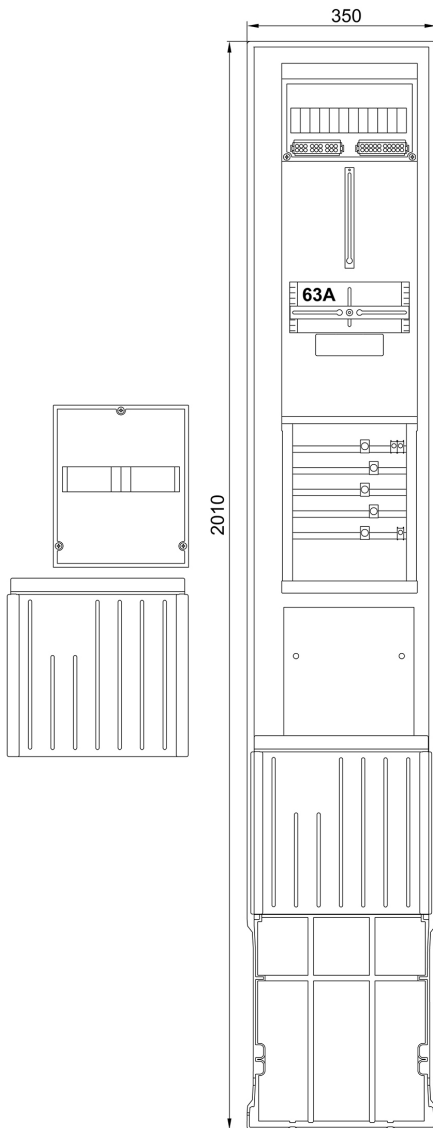

**Zähleranschlusssäule 1-feldrig, H=2010mm, 3.HZ,
ohne Haube**

Artikel-Nr.: 7160103
Typ: ZSA201-1-ZK-HO

E.ON e.dis AG und TAB-gleiche

Ausstattung

- Montagevorrichtung für Hausanschlusskasten NH00/3
- Anschlussraum 5 x Sammelschienen mit:
 - Anschlussklemme, Vorbereitung für Hauptsicherungsautomat
 - Abdeckung mit Ausschnitt für SH-Schalter
- Zählerplatte 450 x 250 mm ohne IP54-Haube
- Anschlussraum 150 x 250 mm mit:
 - Hauptleitungsabzweigklemme 5-polig 25 mm² isoliert
- Mit Doppelschloss inkl. 1 Zylinder eingebaut

Abmessungen

Breite	350 mm
Höhe	2010 mm
Tiefe	277,50 mm

Eigenschaften

Farbe	RAL 7035
Netzform	TN-S Netz
Schutzart (IP)	IP44

Zertifikate & Standards

REACH	nein
RoHS	ja / Ausnahme 6c

Aufbauplan

Stromlaufplan