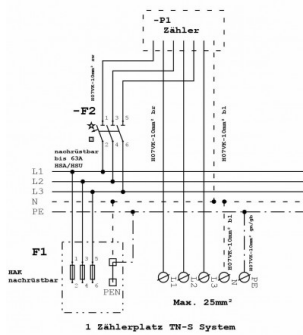

**Zähleranschlusssäule 1-feldrig, H=2010mm, 3.HZ,
ohne Haube**

Artikel-Nr.: 7160103
Typ: ZSA201-1-ZK-HO

E.ON e.dis AG und TAB-gleiche

Ausstattung

- Montagevorrichtung für Hausanschlusskasten NH00/3
- Anschlussraum 5 x Sammelschienen mit:
 - Anschlussklemme, Vorbereitung für Hauptsicherungsautomat
 - Abdeckung mit Ausschnitt für SH-Schalter
- Zählerplatte 450 x 250 mm ohne IP54-Haube
- Anschlussraum 150 x 250 mm mit:
 - Hauptleitungsabzweigklemme 5-polig 25 mm² isoliert
- Mit Doppelschloss inkl. 1 Zylinder eingebaut

Abmessungen

Breite	350 mm
Höhe	2010 mm
Tiefe	277,50 mm

Eigenschaften

Farbe	RAL 7035
Netzform	TN-S Netz
Schutzart (IP)	IP44

Zertifikate & Standards

REACH	nein
RoHS	ja / Ausnahme 6c

Aufbauplan

Stromlaufplan