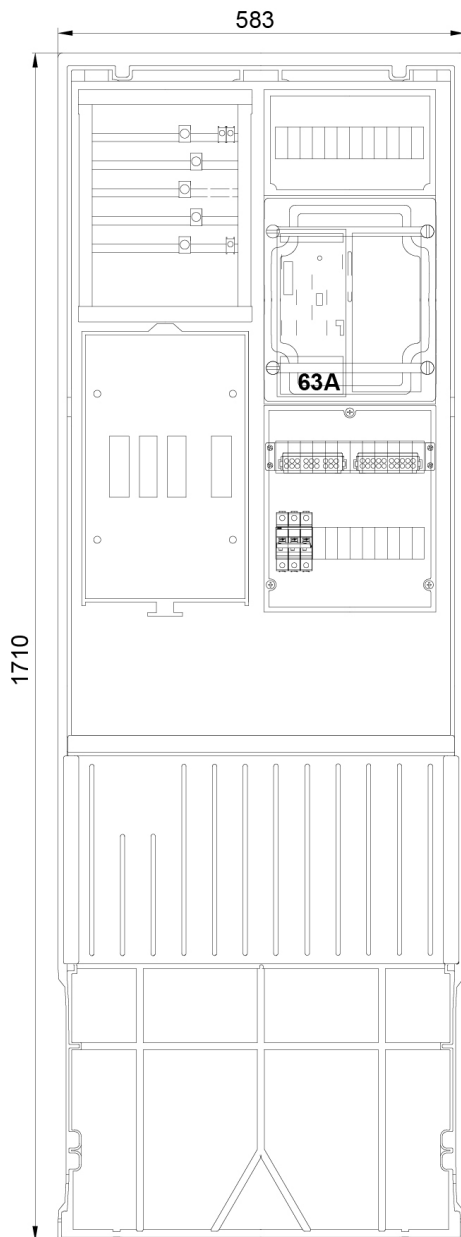

**Zähleranschlusssäule 2-feldrig, H=1710mm, eHZ,
Haube geschl.**

Artikel-Nr.: 7160021
Typ: ZSA172-2-eHZ-HS-HAK

NRM Netzdienste Rhein-Main Frankfurt u.a. und TAB-gleiche

Ausstattung

- Hausanschlusskasten NH00/3
- Anschlussraum 5 x Sammelschienen mit:
 - Anschlussklemme, Vorbereitung für Hauptsicherungsautomat
 - Abdeckung mit Ausschnitt für SH-Schalter
- Zählerplatte 1 x eHZ 300 x 250 mm mit IP54-Haube
 - Raum für Zusatzanwendungen 150 x 250 mm oberhalb
- Anschlussraum 300 x 250 mm mit:
 - Hauptleitungsabzweigklemme 5-polig 25 mm² isoliert
 - 1 x Hauptschalter 63A 3-polig sperrbar
- Freibereich (Lerrplatz) ca. 100 x 250 mm für Nachrüstung
- Mit Doppelschloss inkl. 1 Zylinder eingebaut

Abmessungen

Breite	583 mm
Höhe	1710 mm
Tiefe	277,50 mm

Eigenschaften

Farbe	RAL 7035
Netzform	TN-C-S Netz
Schutzart (IP)	IP44

Zertifikate & Standards

REACH	nein
RoHS	ja / Ausnahme 6c

Aufbauplan

Stromlaufplan