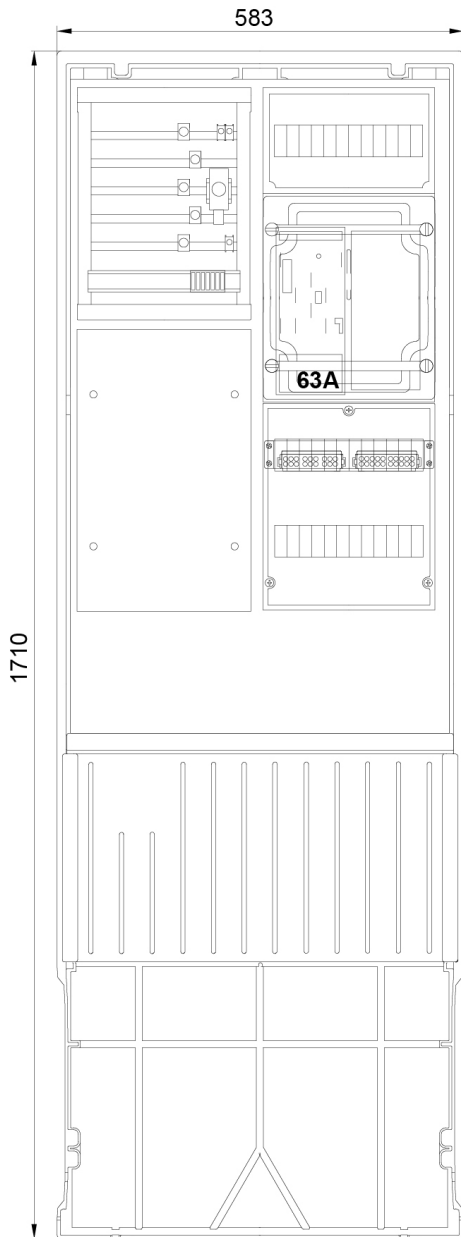

**Zähleranschluss säule 2-feldrig, H=1710mm, eHZ,
Haube geschl.**

Artikel-Nr.: 7160012
Typ: ZSA172-2-eHZ-TSG-HG

Landesgruppe Mitteldeutschland und TAB-gleiche

Ausstattung

- Montagevorrichtung für Hausanschlusskasten NH00/3
- Anschlussraum 5 x Sammelschienen mit:
 - Anschlussklemme, Vorbereitung für Hauptsicherungsautomat
 - 1 x TSG-Absicherung B10A 1-polig 25kA, plombierbare Abdeckung
- Zählerplatte 1 x eHZ 300 x 250 mm mit IP54-Haube
- Anschlussraum 300 x 250 mm mit:
 - Hauptleitungsabzweigklemme 5-polig 25 mm² isoliert
- Freibereich (Leerplatz) ca. 100 x 250 mm für Nachrüstung
- Mit Doppelschloss inkl. 1 Zylinder eingebaut

Abmessungen

Breite	583 mm
Höhe	1710 mm
Tiefe	277,50 mm

Eigenschaften

Farbe	RAL 7035
Netzform	TN-C-S Netz
Schutzart (IP)	IP44

Zertifikate & Standards

REACH	nein
RoHS	ja / Ausnahme 6c

Aufbauplan

Stromlaufplan