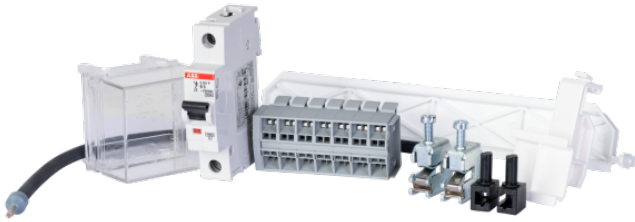

Absicherungspaket TI

Artikel-Nr.: 7110326

Typ: TI-Set

Zubehörpaket je TRE-Feld - LS Schalter 6A/25KA mit Geräteträger, Plombierhaube, SLK 7 pol. steckbar 4 Pole je Abgang, Hutschiene für SLK im UA, kf. Leitung 4mm² und 2 SS-Klemmen

Zertifikate & Standards

REACH	ja
RoHS	ja

Zubehör

Set-Inhalt	1x LS-Schalter B6A 1-polig 25kA 2x SSK16 Steuerleitungsklemme 7-polig kurzschlussfeste Leitung 4 mm ² Kunststoffschiene
------------	---