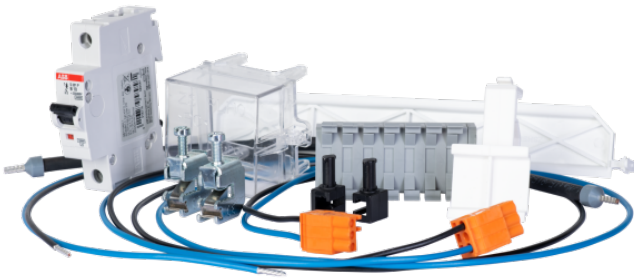

Absicherungspaket TBEHZ

Artikel-Nr.: 7110323
Typ: TBEHZ-Set

Absicherungspaket TBEHZ. Besteht aus: 1x LS-Schalter B10A 1-polig 25kA, 2x SSK16, Steuerleitungsklemme 7-polig, kurzschlussfeste Leitung 4 mm², L-N Verdr. bis VNB + APZ-Raum, Kunststoffhutschiene.

Zertifikate & Standards

REACH	ja
RoHS	ja

Zubehör

Set-Inhalt	1x LS-Schalter B10A 1-polig 25kA 2x SSK16 Steuerleitungsklemme 7-polig kurzschlussfeste Leitung 4 mm ² L-N Verdr. bis VNB + APZ-Raum Kunststoffhutschiene
------------	---