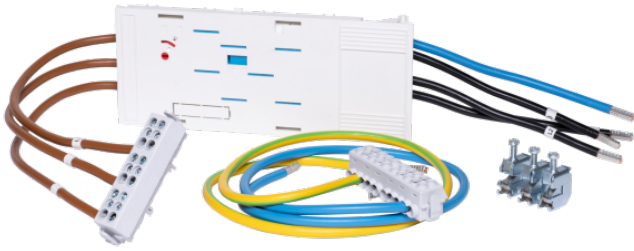

### BKE-I16 Kassette 63A 16mm<sup>2</sup>, mit Anschlussklemmen

Artikel-Nr.: 7110115

Typ: BKE-I16

BKE-I16 Kassette 63A 16mm<sup>2</sup>, mit Anschlussklemmen. Set-Inhalt: BKE-I Kassette mit 16 mm<sup>2</sup> Verkabelung, N-PE Klemme HLAK, Sammelschienenklemme.

passend für: max. 30 kW

## Zubehör

---

Set-Inhalt

BKE-I Kassette mit 16 mm<sup>2</sup> Verkabelung  
N-PE Klemme HLAk  
Sammelschienenklemme