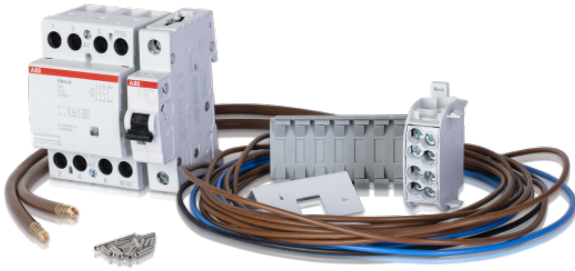

### Verdrahtungspaket Wärmepumpe 63A, WP63-Set

Artikel-Nr.: 7110035

Typ: WP63-Set

### Zubehör

---

Ausstattung

Schütz 63A 4-polig  
LS 16A 1-polig  
Verdrahtung